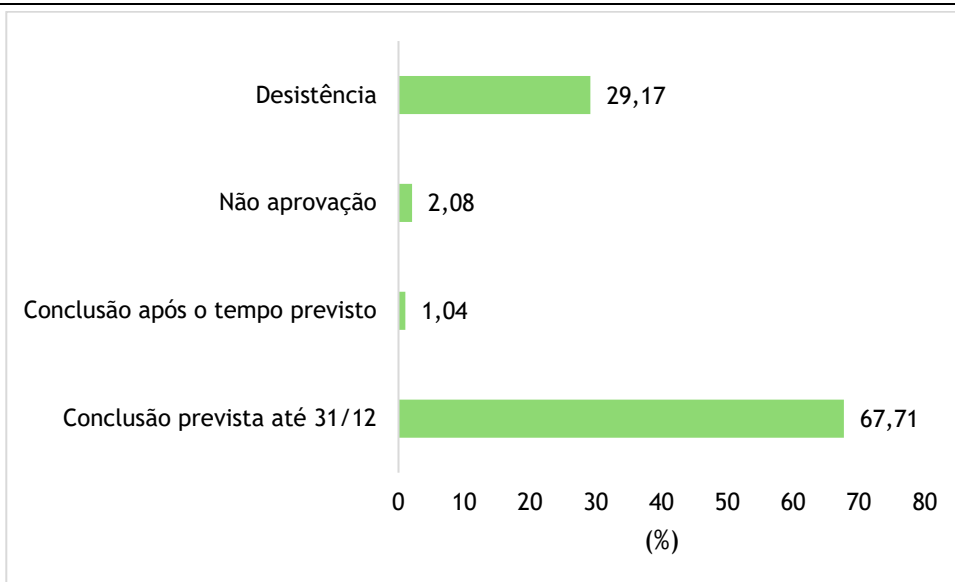

RESULTADOS DO CICLO FORMATIVO 2019 - 2022

A tabela que se segue traduz os resultados do registo dos Indicadores EQAVET

Indicador 4a - Taxa de Conclusão dos Cursos

Indicador 5a - Taxa de Colocação dos Diplomados

Indicador EQAVET 6a - Diplomados a exercer profissões relacionadas com o curso/AEF

Indicador 6b3 - Grau de Satisfação dos Empregadores

Média de satisfação dos empregadores
(1-Insatisfeito a 4-Muito Satisfeito)